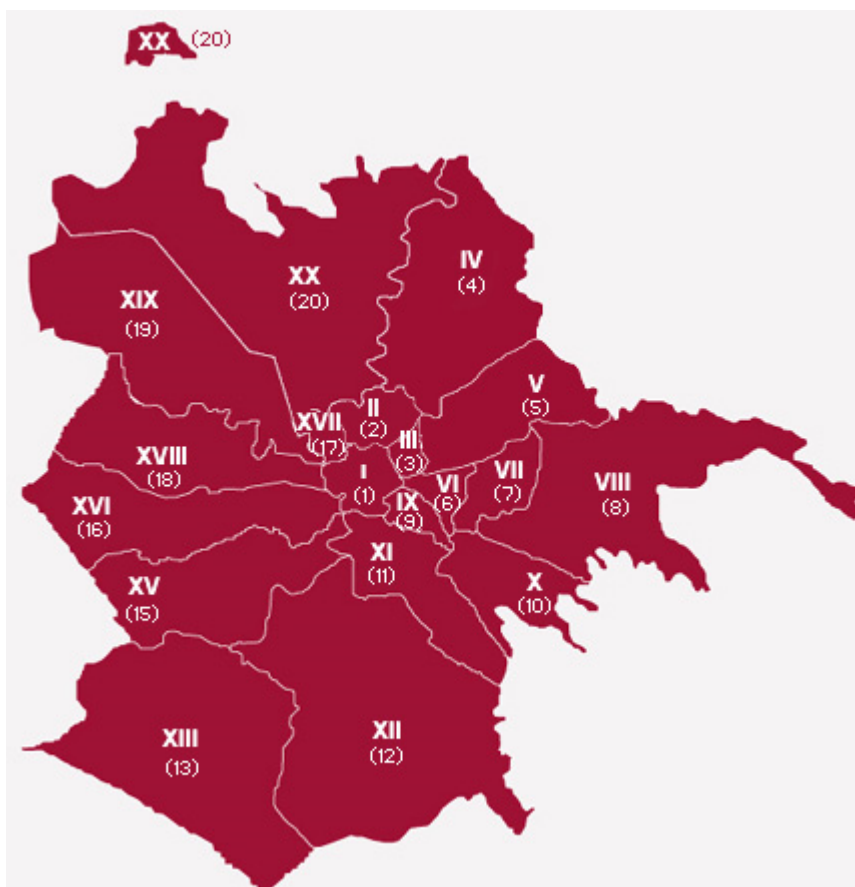

Programma Ar.Co. - Regione Lazio

Elenco dei Comuni ammissibili per provincia di appartenenza e per ambito di intervento

ROMA:

Bracciano, Anguillara Sabazia, Trevignano Romano, Manziana, Campagnano di Roma, Castel Gandolfo, Marino, Grottaferrata, Rocca Priora, Velletri, Genzano di Roma, Nemi, Ariccia, Anzio, Civitavecchia, Fiumicino, **Municipio XIII° (Ostia, Acilia)**, Ladispoli, Nettuno, Santa Marinella, Roma **Municipio V° (Tiburtino, Collatino)** Pomezia, Monterotondo, Montelibretti, Colleferro, Roma **Municipio IV° (Monte Sacro, Trieste)**, **Municipio VII° (Tuscolano, Prenestino)** Ciampino, Guidonia Montecelio, Cave, Colonna, Frascati, Genazzano, Monte Compatri, Monte Porzio Catone, Rocca Priora, Rocca di Papa, Palestrina, San Cesareo, Galliciano nel Lazio, Zagarolo, Artena, Carpineto Romano, Gorga, Montelanico, Segni

tratto da: www.comune.roma.it

VITERBO:

Viterbo, Bolsena, Montefiascone, Valentano, Marta, Capodimonte, Ronciglione, Caprarola, Carbognano, Montalto di Castro, Tarquinia, Orte

FROSINONE:

Cassino, Isola del Liri, Fiuggi, Frosinone, Anagni, Aquino, Ferentino

RIETI:

Poggio Mirteto, Rieti

LATINA:

Latina, Fondi, Formia, Gaeta, Itri, Minturno, Pontinia, Ponza, Sabaudia, San Felice Circeo, SS Cosma e Damiano, Sperlonga, Spigno Saturnia, Terracina, Cisterna di Latina

Ambito 1: Settore turistico, costiero, lacustre, fluviale, Nautico–(DTN)

Bracciano, Anguillara Sabazia, Trevignano Romano, Manziana, Campagnano di Roma, Bolsena, Montefiascone, Valentano, Marta, Capodimonte, Ronciglione, Caprarola, Carbognano, Castel Gandolfo, Marino Grottaferrata, Rocca Priora, Velletri, Genzano di Roma, Nemi, Ariccia, Marino, Cassino, Isola del Liri, Fiuggi, Poggio Mirteto, Montalto di Castro, Tarquinia, Anzio, Civitavecchia. Fiumicino, **Municipio XIII°**, Ladispoli, Nettuno, Santa Marinella, Fondi, Formia, Gaeta, Itri, Minturno, Pontinia, Ponza, Sabaudia, San Felice Circeo, SS Cosma e Damiano, Sperlonga, Spigno Saturnia, Terracina